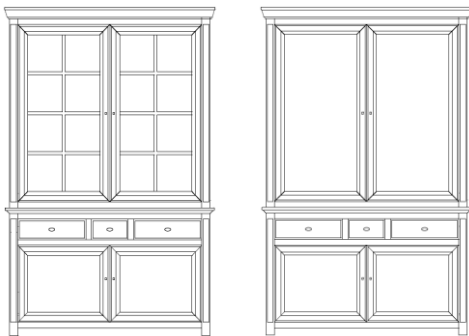

## Verkoop BASTIDA

**onderkast 4L / 2D / 4L**  
245 x 53 x 82 H

4.740 €

**vitrien 2D / 2D**  
**boven glas en kleinhout**  
121 x 50 x 218 H

3.230 €

**vitrien 2D / 2D**  
**boven hout**  
121 x 50 x 218 H

3.030 €

**LAATSTE STUK:**

**DIRECT LEVERBAAR - afwerking nog te kiezen**

**vitrien 2D / 3L / B**  
**boven glas en kleinhout**  
150 x 50 x 227 H

4.040 €

**vitrien 2D / 3L / B**  
**boven hout**  
150 x 50 x 227 H