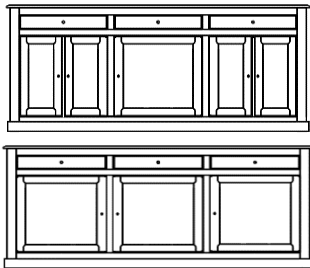

Verkoop BEDFORD

met plint

zonder plint

dressoir 231
231 x 51 x 104H
4.880 € **5D / 3L**
4.410 € **3D / 3L**