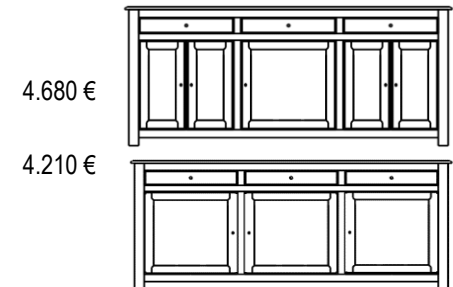

## Verkoop APPLEBEE

**vitrien 3D**  
**boven hout / glas en kleinhout / hout**  
 200 x 58 x 230H

7.445 €

**vitrien 2D - ééndelig**  
**boven glas en kleinhout**  
 162 x 58 x 225H (standaard demontabel)  
 binnenin 4 legbanken

## Verkoop BEDFORD

met plint

zonder plint

**dressoir 231**  
 231 x 51 x 104H  
 4.880 € **5D / 3L**  
 4.410 € **3D / 3L**

4.680 €  
 4.210 €

4.940 € **vitrien 2D / Smal**  
**boven glas en kleinhout**  
 117 x 51 x 228H  
 4.440 € **vitrien 2D / Smal**  
**boven hout**  
 117 x 51 x 228H