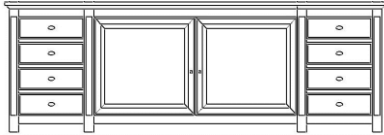

Verkoop BASTIDA

onderkast 4L / 2D / 4L
245 x 53 x 82 H

4.740 €