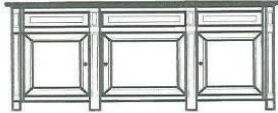

dressoir 3D/3L/Breed 3.600 €
210 x 57 x 90H