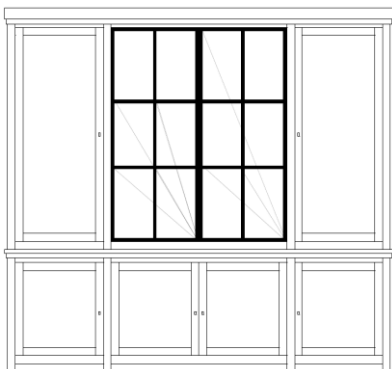

172 x 52 x 216H

4.450 €

**DARWIN:**

**Bureau 4 laden / 1 deur - afwerking DARWIN**

175 x 75 x 75 H

3.725 €

**Verkoop EGIDIUS**

**vitrien 4D / 252 tweedelig**