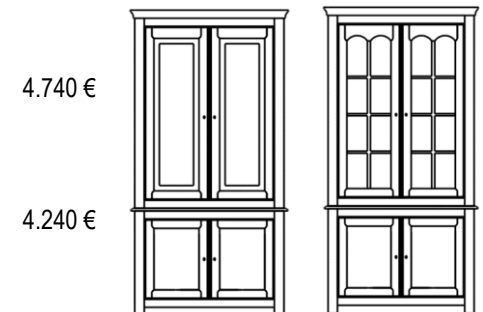

## Verkoop BEDFORD

met plint

zonder plint

**dressoir 231**  
 231 x 51 x 104H  
 4.880 € **5D / 3L**  
 4.410 € **3D / 3L**

4.680 €  
 4.210 €

4.940 € **vitrien 2D / Smal**  
**boven glas en kleinhout**  
 117 x 51 x 228H  
 4.440 € **vitrien 2D / Smal**  
**boven hout**  
 117 x 51 x 228H