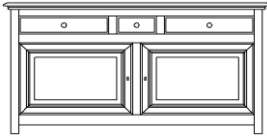

OTTAWA

dressoir 2D/3L/Breed - afwerking OTTAWA

169 x 52 x 89H

2.800 €