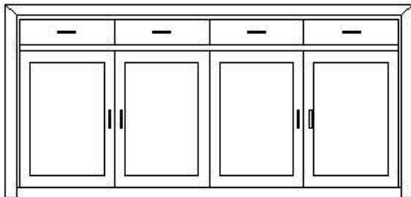

Verkoop HUDSON

dressoir 4D/4L

242x51 x 107H

3.810 €

LAATSTE STUK

DIRECT LEVERBAAR - afwerking nog te kiezen